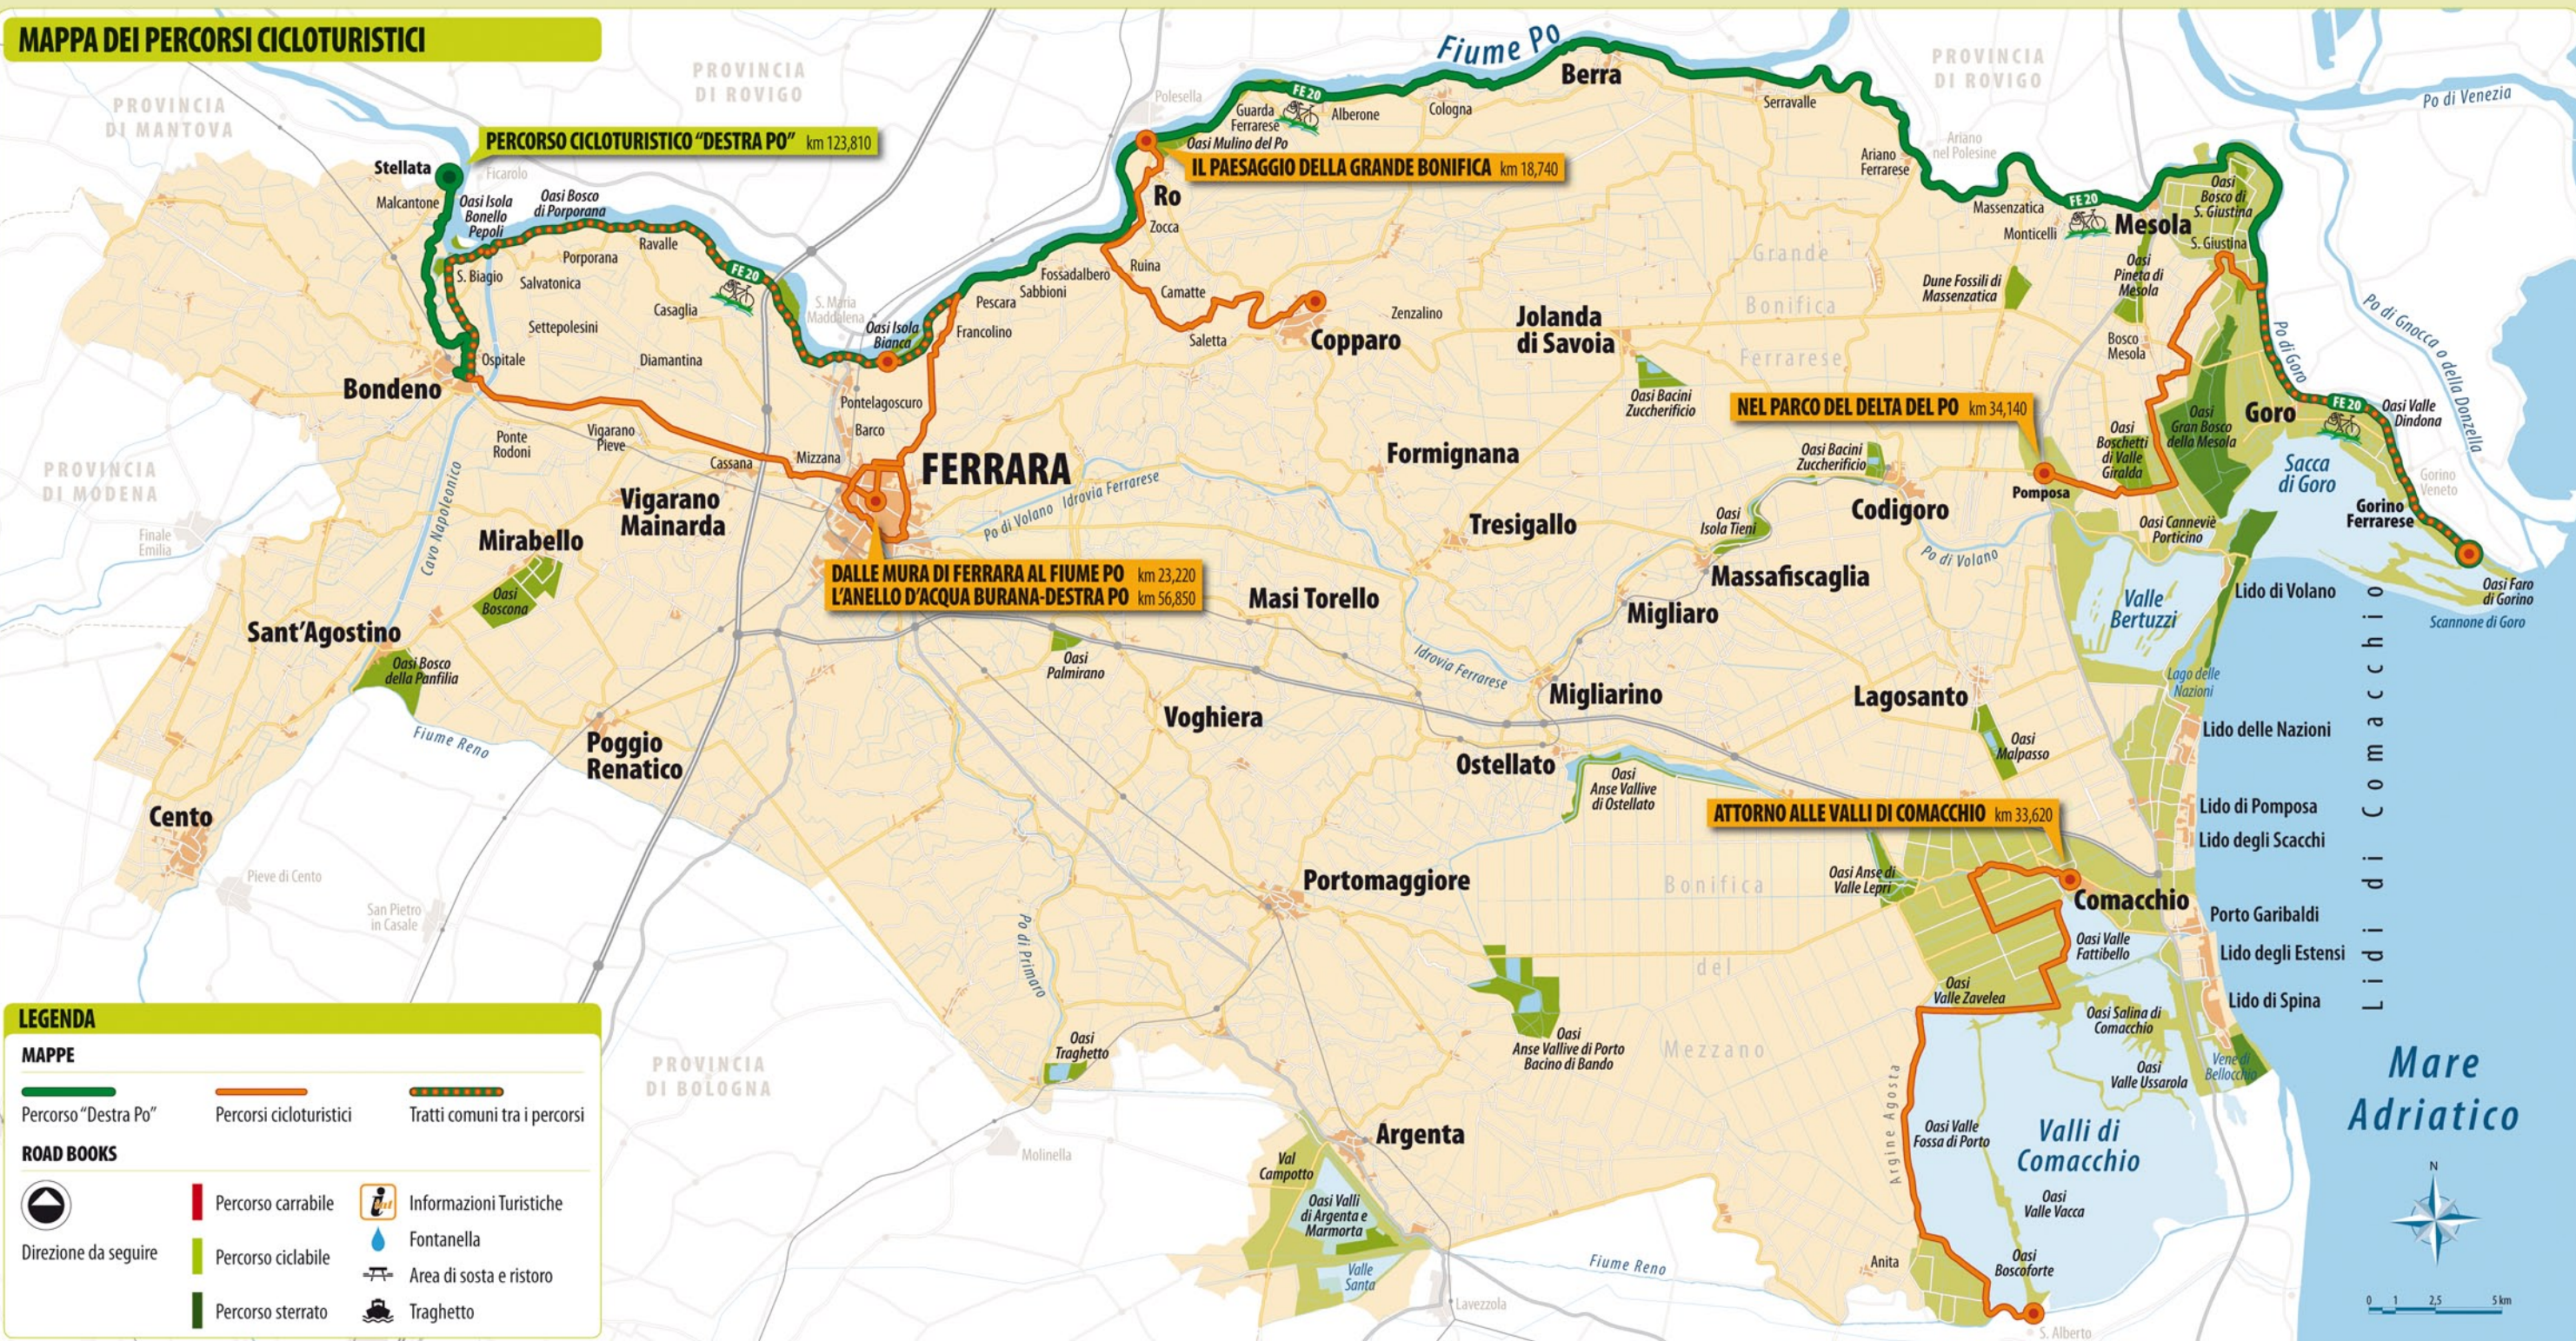

# MAPPA DEI PERCORSI CICLOTURISTICI

**LEGENDA**

**MAPPE**

- Percorso "Destra Po"
- Percorsi cicloturistici
- Tratti comuni tra i percorsi

**ROAD BOOKS**

- Direzione da seguire
- Percorso carrabile
- Percorso ciclabile
- Percorso sterrato
- Informazioni Turistiche
- Fontanella
- Area di sosta e ristoro
- Traghetto

**Mare Adriatico**

0 1 2,5 5 km

Lidi di Comacchio